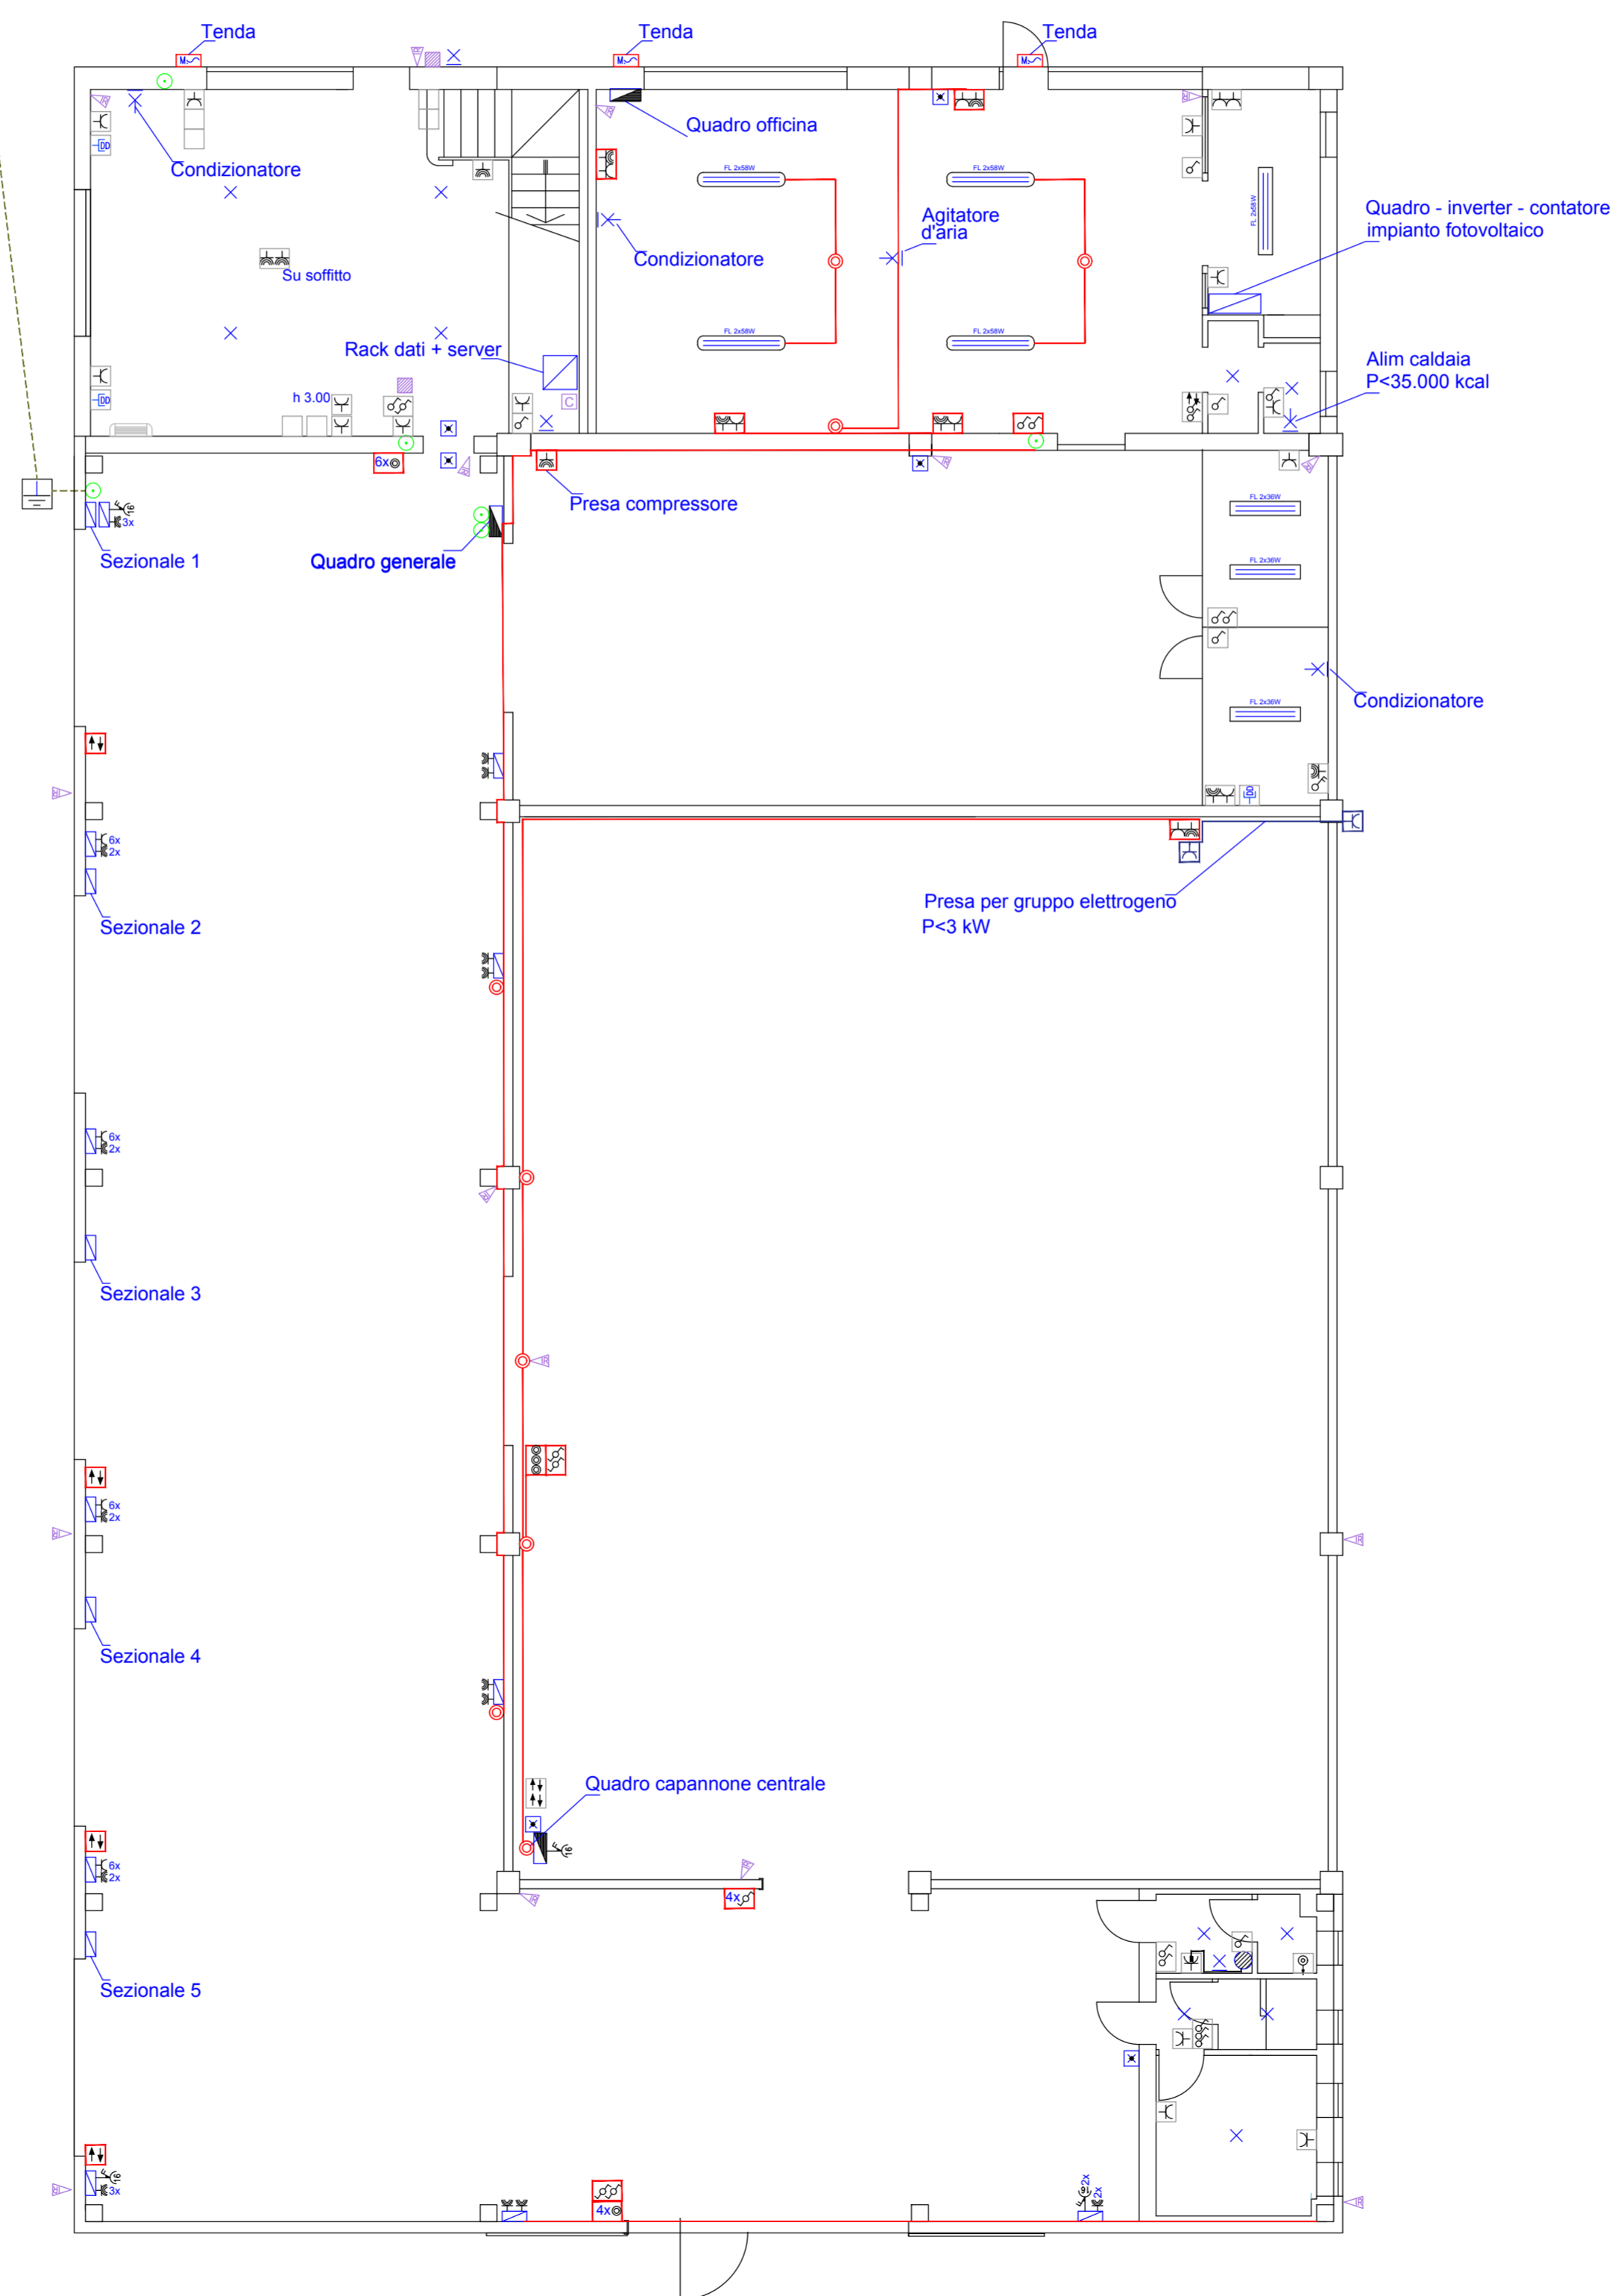

LEGENDA

SIMBOLO	DESCRIZIONE
	Contatore enel
	Quadro elettrico
	Scatola di derivazione - elettrico
	Citofono - posto interno
	Posto esterno - citofonico
	Presa 10/16A bipasso
	Presa 10/16A shuko - tedesco
	Presa telefonica
	Presa dati RJ45 + indicazione numerazione
	Pulsante accensione luci
	Interruttore - luci
	Deviatore - luci
	Interruttore sezionatore
	Pulsante tirante su bagno
	Scaldacqua elettrico
	Comandi motorizzazioni
	Pulsante sgancio energia elettrico
	Plafoniera 2x36 IP40 posa a soffitto
	Plafoniera 1x58W IP40 posa a soffitto
	Plafoniera 2x58W IP40 posa a soffitto
	Plafoniera 1x18W IP65 - policarbonato
	Punto luce a soffitto
	Punto luce a parete
	Lampada di emergenza
	Torretta a pavimento
	Punto alimentazione generico
	Punto alimentazione motorizzazione
	Impianto di messa a terra - pozzetta dispersore
	Rilevatore infrarossi - allarme antintrusione
	Centrale - allarme antintrusione
	Inseritore - allarme antintrusione
	Contatto magnetico su infisso - allarme antintrusione
	Sirena esterna - allarme antintrusione
	Punto luce a parete con corpo illuminante
	Presa CEE 1F+N+T + fus 16A
	Presa CEE 3F+T + fus 16A
	Presa CEE 3F+N+T + fus 16A
	Conduttore discendente
	Tubo in PVC rigido - posa a vista
	Scatola portafruti da incasso - a vista - su battiscopa
	Canale a battiscopa in PVC 5 scomparti
	Plafoniera 1x36W IP65 - policarbonato
	Plafoniera 2x36 IP65 - policarbonato
	Plafoniera 1x58W IP65 - policarbonato
	Plafoniera 2x58W IP65 - policarbonato

Al quadro sotto contatore

COMUNE DI BOVOLENTA (PD)

COMMITTENTE:

DRINK SERVICE ITALIA S.R.L.

IMMOBILE SITO IN VIA MADONNA, 50
35024 - BOVOLENTA (PD)

TAVOLA

STATO DI FATTO
IMPIANTO ELETTRICO

1 E

Arch: n349b/019

Ubicazione:
Via Madonna, 50 - 35024 Bovolenta (PD)

14/08/2019

SCALA 1:100